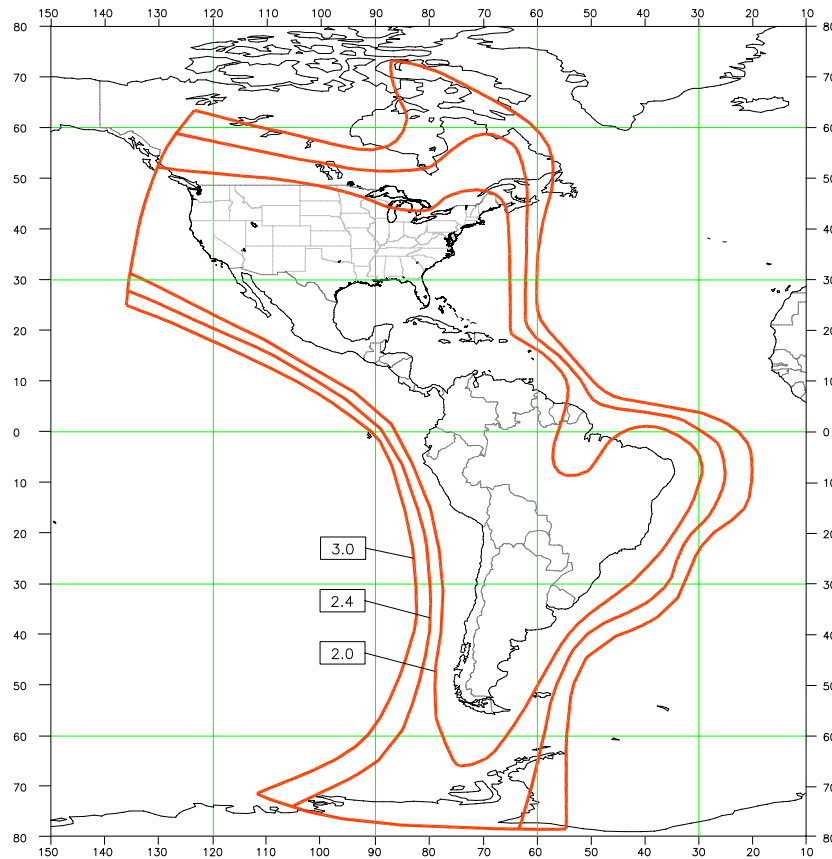

Intelsat-9 digital

gültig ab: 1. Februar 2007
valid from: 1st February 2007

DW-TV USA / DW-TV LATIN AMERICA / DW-Radio

Direktempfang und Wiederausstrahlung Direct-to-Home and Rebroadcasting

Position	58° West	Position
Transponder	8C	Transponder
Frequenz	3,840 GHz	Frequency
Polarisation	horizontal	Polarization
Fernsehnorm	NTSC	Video Standard
Video-Komprimierung	MPEG-2/DVB (SA PowerVu)	Video Compression
Audio Komprimierung	MPEG-1/Layer 2 (SA PowerVu) + AC3 (2.0)	Audio Compression
Modulation	QPSK	Modulation
Symbolrate	27,690 Msymbols/s	Symbolrate
FEC	7/8	FEC
TV-Kanal: DW-TV LATIN AMERICA	Channel 5	TV Channel: DW-TV LATIN AMERICA
TV-Kanal: DW-TV USA	Channel 15	TV Channel: DW-TV USA
Radiokanal: Deutsch	DW1 (Channel 11)	Radio Channel: German
Radiokanäle: Fremdsprachen	DW2 (Channel 12), DW7 (Channel 13)	Radio Channels: Foreign Languages

Außerhalb dieser Konturen ist der Empfang eventuell möglich./Reception may be possible even beyond these contours.

2.0 m Durchmesser der Satelliten-Empfangsantenne in Meter (Richtwerte)
Diameter of satellite receiving antenna in meter (approximate values)

Wichtige technische Anmerkung:

Die Antennendurchmesser sind für günstige Wetterbedingungen berechnet und setzen eine hochwertige sowie exakt ausgerichtete Antenne voraus. Beispielsweise besitzen übliche „Wire Mesh“ Antennen eine geringere Leistungsfähigkeit als Vollmaterial-Spiegel. Zur Verbesserung der Empfangssicherheit empfiehlt es sich, den Durchmesser um circa 20% größer zu wählen.